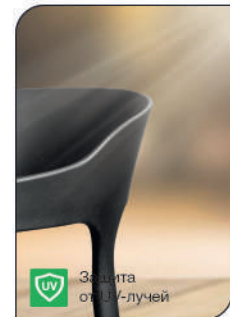

Top concept

КОЛЛЕКЦИЯ
LEO

КОЛЛЕКЦИЯ
LEO

Top concept LEO

- арт. **2001000000463**
наим. Стул Leo, первичный пластик белый
- арт. **2001000000470**
наим. Стул Leo, первичный пластик темно-серый
- арт. **2001000000487**
наим. Стул Leo, первичный пластик желтый
- арт. **2001000000500**
наим. Стул Leo, первичный пластик темно-красный
- арт. **2001000000517**
наим. Стул Leo, первичный пластик зеленая мята
- арт. **2001000000524**
наим. Стул Leo, первичный пластик голубой

Габариты упаковки, см: **86x53x63**
 Вес, кг: **17,95**
 Количество в упаковке, шт: **4**

Первичный пластик

Штабелируемый

Защита от UV-лучей

Актуальная информация о наличии на сайте top-concept.ru

Есть 3D модель
 Примерьте к интерьеру